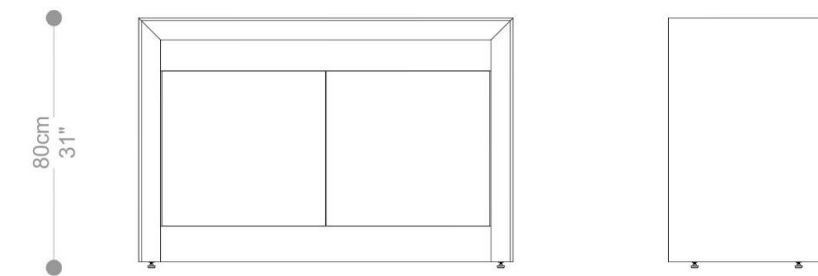

BUFFET DIAMANTE

BUFFET
DIAMANTE

BRETON