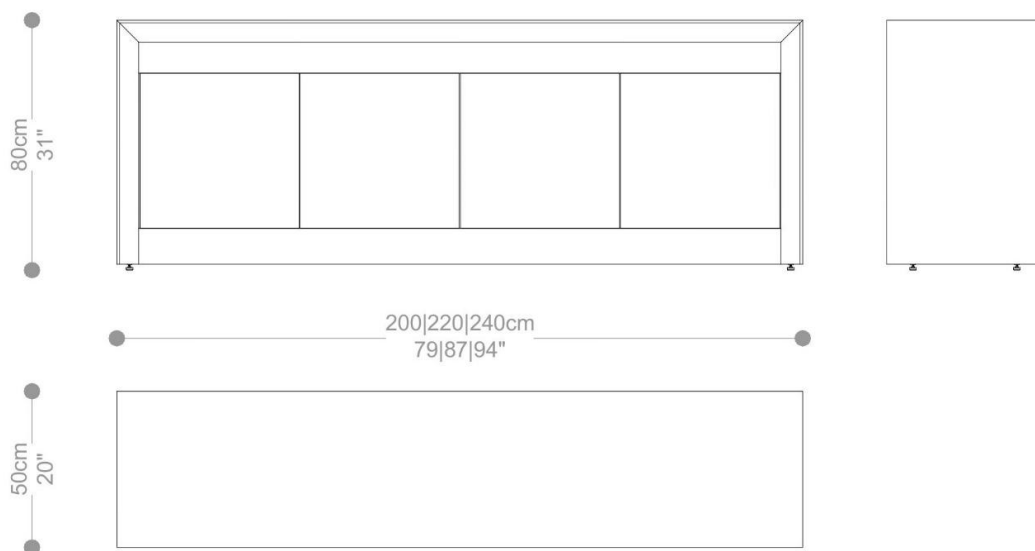

BUFFET DIAMANTE

GARANTIA: 1 ano

EMBALAGEM: O produto é embalado em papelão, com bordas e cantos protegidos com cantoneiras de polietileno e envolto em filme plástico.

BUFFET
DIAMANTE

BRETON