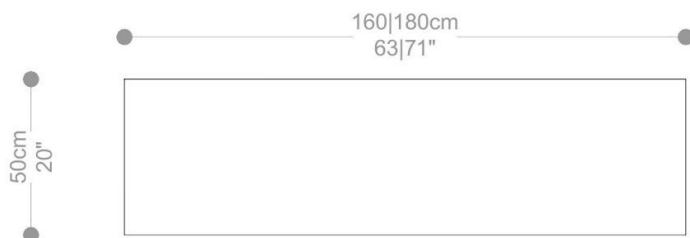

BRETON

BUFFET
DIAMANTE

COLEÇÃO BRASIL

POR:
Estudio Breton

BUFFET
DIAMANTE

BRETON

BUFFET DIAMANTE

BUFFET
DIAMANTE

- Medidas acima de 250cm terão 5 portas.
- Largura máxima do buffet 300cm

BUFFET
DIAMANTE

BRETON

 Estrutura com chanfro em MDF, com acabamento em revestimento de lamina de madeira ou laqueado. Contém prateleiras e gavetas internas no mesmo acabamento.