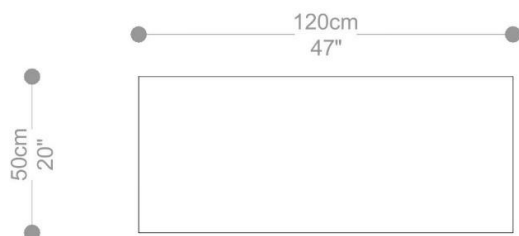

BUFFET DIAMANTE

BUFFET
DIAMANTE

BRETON