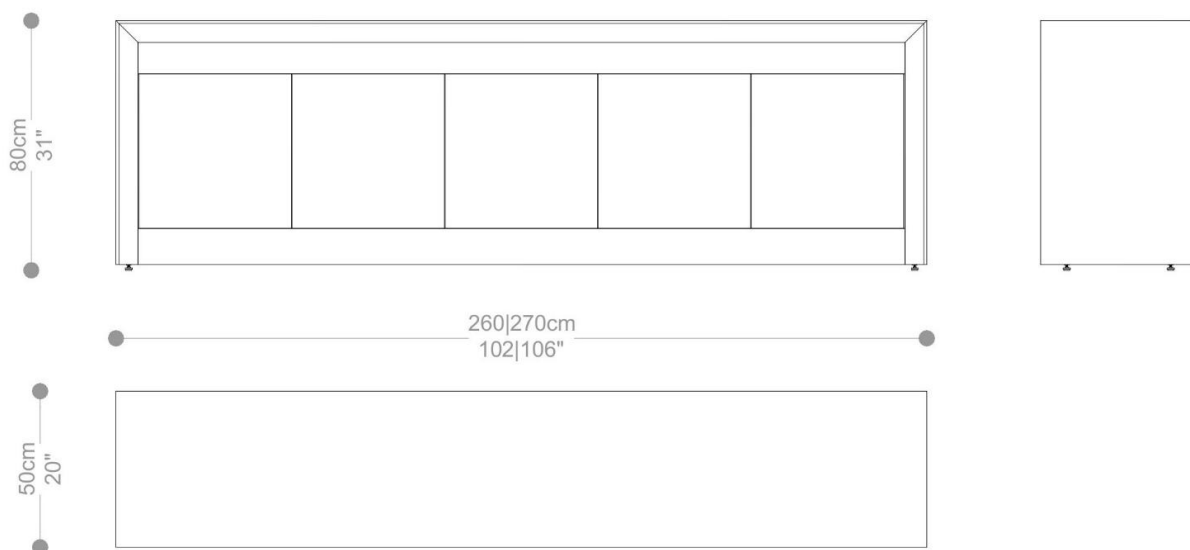

BUFFET DIAMANTE

GARANTIA: 1 ano

EMBALAGEM: O produto é embalado em papelão, com bordas e cantos protegidos com cantoneiras de polietileno e envolto em filme plástico.

BUFFET
DIAMANTE

BRETON