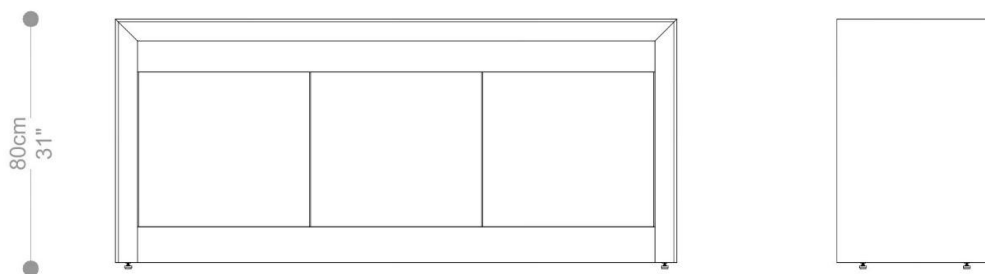

BUFFET DIAMANTE

BUFFET
DIAMANTE

BRETON